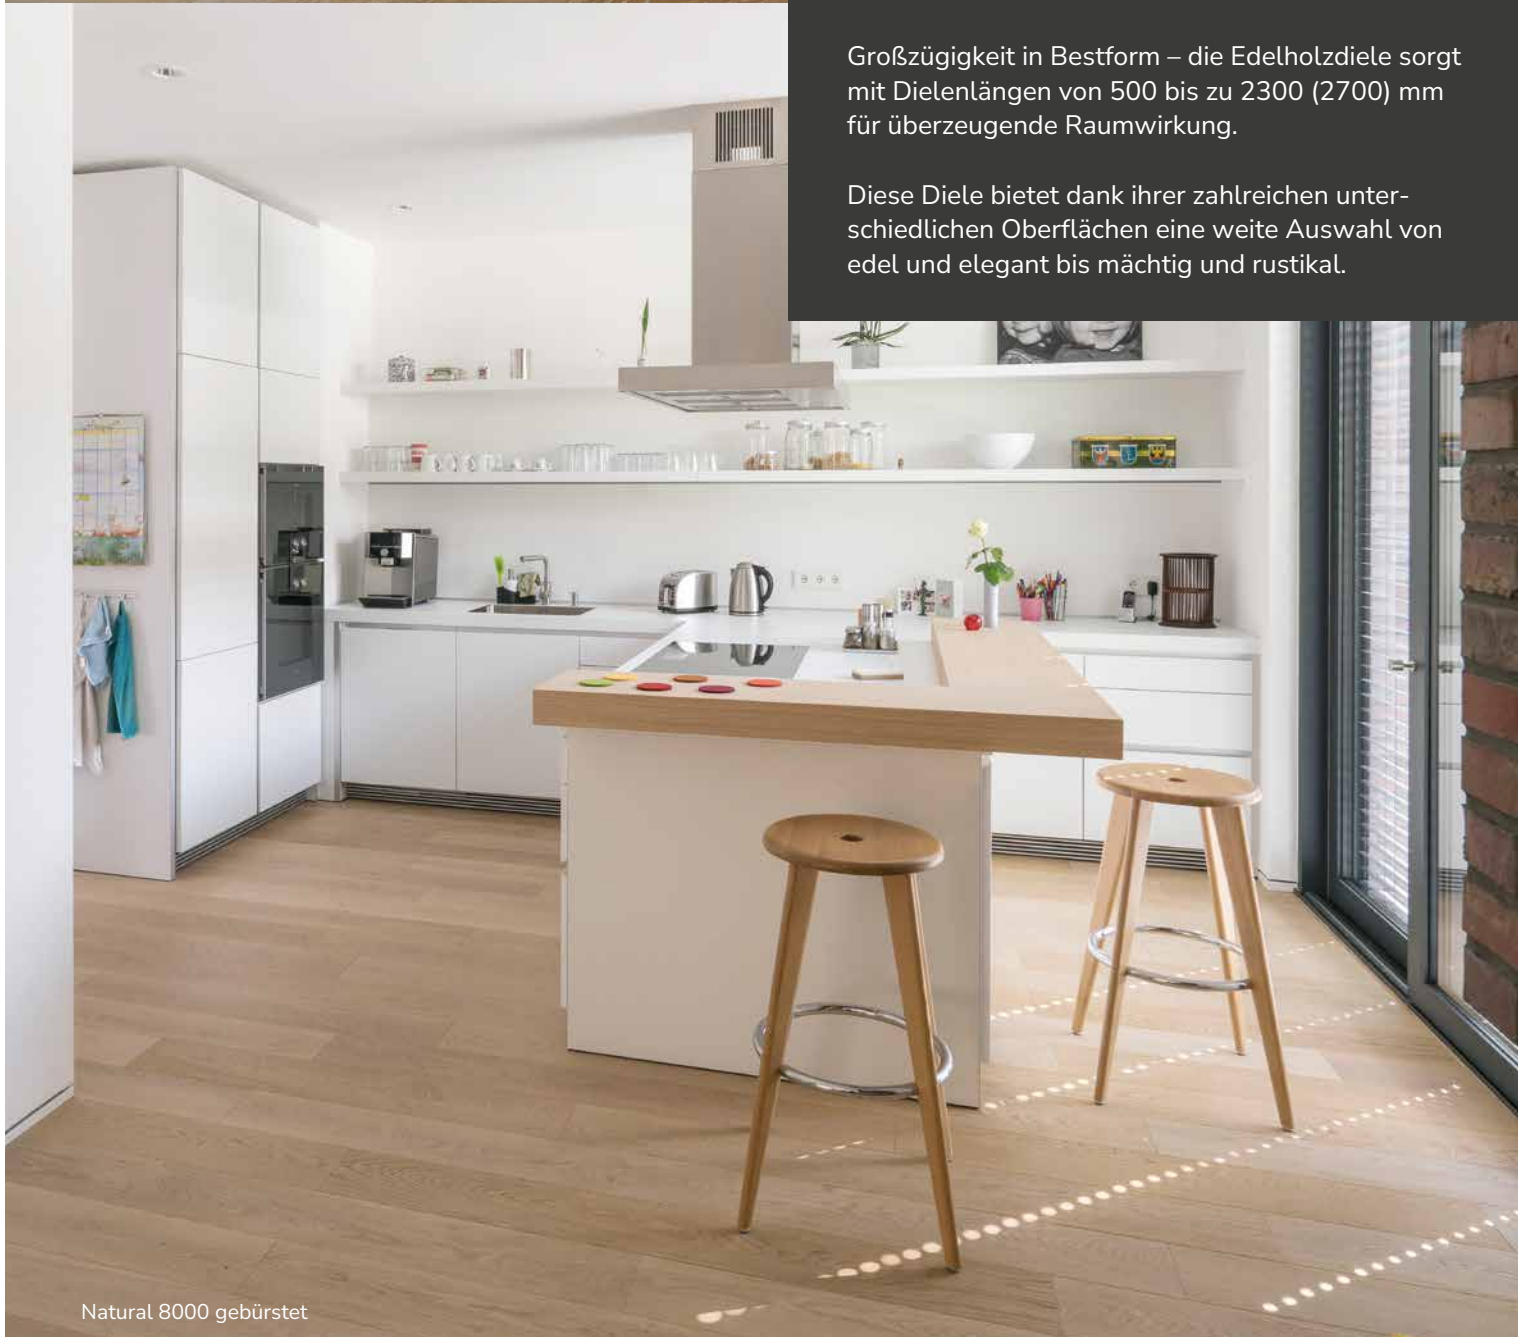

Pompei 2000

EDELHOLZ

Großzügigkeit in Bestform – die Edelholzdiele sorgt mit Dielenlängen von 500 bis zu 2300 (2700) mm für überzeugende Raumwirkung.

Diese Diele bietet dank ihrer zahlreichen unterschiedlichen Oberflächen eine weite Auswahl von edel und elegant bis mächtig und rustikal.