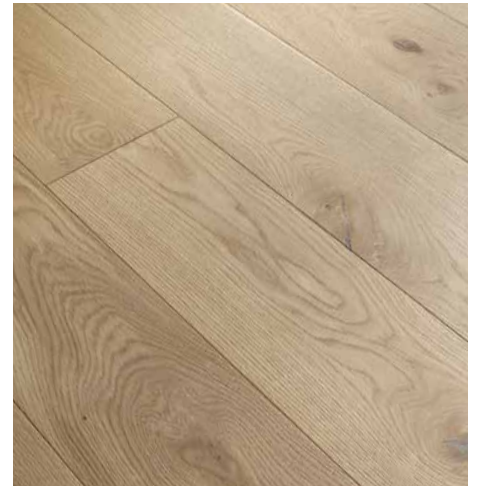

Historica Limestone Nature
tiefgebürstet, von Hand veredelte Oberfläche, Rohholzoptik geölt

Limestone Nature
gebürstet, Rohholzoptik geölt

Monte Rosa 2000
gebürstet, gelaugt, weißgrau geölt

Natural 7000 angeräuchert, gebürstet***
angeräuchert, gebürstet, Rohholzoptik Öl/Wachs