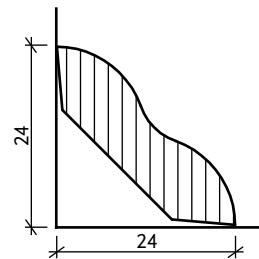

MASSIV LEISTEN

Deckleiste 24/03 mm

Viertelstab 14/14 mm

Deckleiste 14/18 mm (25/19)

Hohlkehlleiste 24/24 mm (30/30)

M-Profil 40/22 mm

Sockelleiste 40/16 mm, gefast

Sockelleiste 60/16 mm, gefast