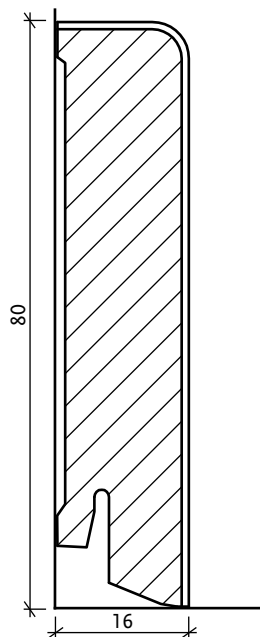

MASSIV LEISTEN

Deckleiste 24/03 mm

Viertelstab 14/14 mm

Deckleiste 14/18 mm (25/19)

Hohlkehlleiste 24/24 mm (30/30)

M-Profil 40/22 mm

Sockelleiste 40/16 mm, gefast

Sockelleiste 60/16 mm, gefast

Sockelleiste 60/16 mm, gerundet

Berliner Profil 70/18 mm (95/18 & 120/18)

FURNIERLEISTE

Furnierleiste 40/16 mm

Furnierleiste 40/18 mm

Furnierleiste 40/22 mm

Furnierleiste 60/22 mm

Furnierleiste 60/16 mm