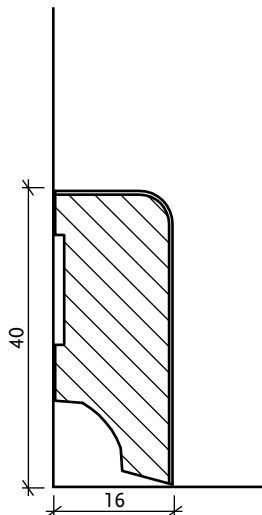

MASSIV LEISTEN

Deckleiste 24/03 mm

Viertelstab 14/14 mm

Deckleiste 14/18 mm (25/19)

Hohlkehlleiste 24/24 mm (30/30)

M-Profil 40/22 mm

Sockelleiste 40/16 mm, gefast

Sockelleiste 60/16 mm, gefast

Sockelleiste 60/16 mm, gerundet

Berliner Profil 70/18 mm (95/18 & 120/18)

FURNIERLEISTE

Furnierleiste 40/16 mm

Furnierleiste 40/18 mm

Furnierleiste 40/22 mm

Furnierleiste 60/22 mm

Furnierleiste 60/16 mm