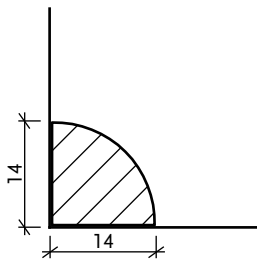

MASSIV LEISTEN

Deckleiste 24/03 mm

Viertelstab 14/14 mm

Deckleiste 14/18 mm (25/19)

Hohlkehlleiste 24/24 mm (30/30)

M-Profil 40/22 mm

Sockelleiste 40/16 mm, gefast

Sockelleiste 60/16 mm, gefast