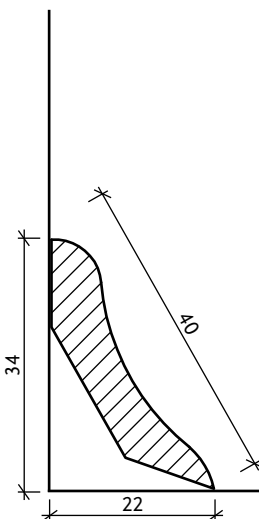

MASSIV LEISTEN

Deckleiste 24/03 mm

Viertelstab 14/14 mm

Deckleiste 14/18 mm (25/19)

Hohlkehlleiste 24/24 mm (30/30)

M-Profil 40/22 mm

Sockelleiste 40/16 mm, gefast

Sockelleiste 60/16 mm, gefast

Sockelleiste 60/16 mm, gerundet

Berliner Profil 70/18 mm (95/18 & 120/18)

FURNIERLEISTE

Furnierleiste 40/16 mm

Furnierleiste 40/18 mm

Furnierleiste 40/22 mm

Furnierleiste 60/22 mm

Furnierleiste 60/16 mm