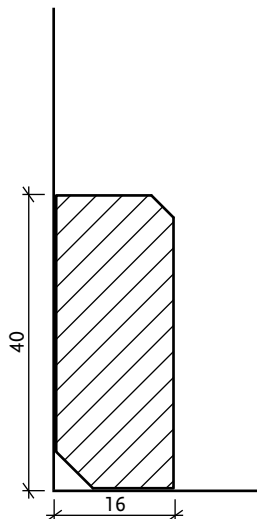

MASSIV LEISTEN

Deckleiste 24/03 mm

Viertelstab 14/14 mm

Deckleiste 14/18 mm (25/19)

Hohlkehlleiste 24/24 mm (30/30)

M-Profil 40/22 mm

Sockelleiste 40/16 mm, gefast

Sockelleiste 60/16 mm, gefast

Sockelleiste 60/16 mm, gerundet

Berliner Profil 70/18 mm (95/18 & 120/18)

FURNIERLEISTE

Furnierleiste 40/16 mm

Furnierleiste 40/18 mm

Furnierleiste 40/22 mm

Furnierleiste 60/22 mm

Furnierleiste 60/16 mm