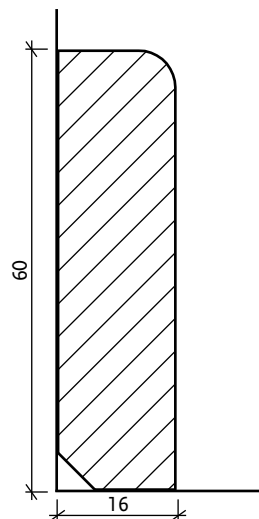

MASSIV LEISTEN

Deckleiste 24/03 mm

Viertelstab 14/14 mm

Deckleiste 14/18 mm (25/19)

Hohlkehlleiste 24/24 mm (30/30)

M-Profil 40/22 mm

Sockelleiste 40/16 mm, gefast

Sockelleiste 60/16 mm, gefast

Sockelleiste 60/16 mm, gerundet

Berliner Profil 70/18 mm (95/18 & 120/18)

FURNIERLEISTE

Furnierleiste 40/16 mm

Furnierleiste 40/18 mm

Furnierleiste 40/22 mm

Furnierleiste 60/22 mm

Furnierleiste 60/16 mm