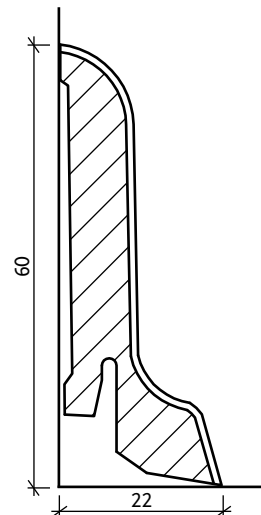

MASSIV LEISTEN

Deckleiste 24/03 mm

Viertelstab 14/14 mm

Deckleiste 14/18 mm (25/19)

Hohlkehlleiste 24/24 mm (30/30)

M-Profil 40/22 mm

Sockelleiste 40/16 mm, gefast

Sockelleiste 60/16 mm, gefast

Sockelleiste 60/16 mm, gerundet

Berliner Profil 70/18 mm (95/18 & 120/18)

FURNIERLEISTE

Furnierleiste 40/16 mm

Furnierleiste 40/18 mm

Furnierleiste 40/22 mm

Furnierleiste 60/22 mm

Furnierleiste 60/16 mm

Furnierleiste 80/16 mm