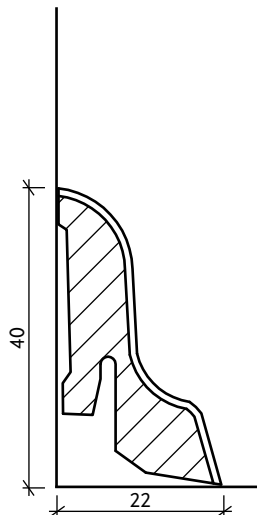

MASSIV LEISTEN

Deckleiste 24/03 mm

Viertelstab 14/14 mm

Deckleiste 14/18 mm (25/19)

Hohlkehlleiste 24/24 mm (30/30)

M-Profil 40/22 mm

Sockelleiste 40/16 mm, gefast

Sockelleiste 60/16 mm, gefast

Sockelleiste 60/16 mm, gerundet

Berliner Profil 70/18 mm (95/18 & 120/18)

FURNIERLEISTE

Furnierleiste 40/16 mm

Furnierleiste 40/18 mm

Furnierleiste 40/22 mm

Furnierleiste 60/22 mm

Furnierleiste 60/16 mm