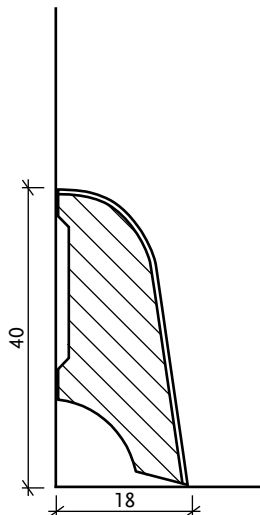

MASSIV LEISTEN

Deckleiste 24/03 mm

Viertelstab 14/14 mm

Deckleiste 14/18 mm (25/19)

Hohlkehlleiste 24/24 mm (30/30)

M-Profil 40/22 mm

Sockelleiste 40/16 mm, gefast

Sockelleiste 60/16 mm, gefast

Sockelleiste 60/16 mm, gerundet

Berliner Profil 70/18 mm (95/18 & 120/18)

FURNIERLEISTE

Furnierleiste 40/16 mm

Furnierleiste 40/18 mm

Furnierleiste 40/22 mm

Furnierleiste 60/22 mm

Furnierleiste 60/16 mm