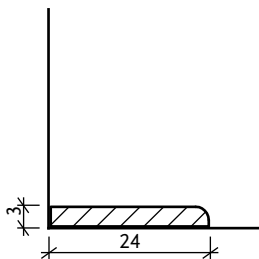

MASSIV LEISTEN

Deckleiste 24/03 mm

Viertelstab 14/14 mm

Deckleiste 14/18 mm (25/19)

Hohlkehlleiste 24/24 mm (30/30)

M-Profil 40/22 mm

Sockelleiste 40/16 mm, gefast

Sockelleiste 60/16 mm, gefast

Sockelleiste 60/16 mm, gerundet

Berliner Profil 70/18 mm (95/18 & 120/18)

FURNIERLEISTE

Furnierleiste 40/16 mm

Furnierleiste 40/18 mm

Furnierleiste 40/22 mm

Furnierleiste 60/22 mm

Furnierleiste 60/16 mm