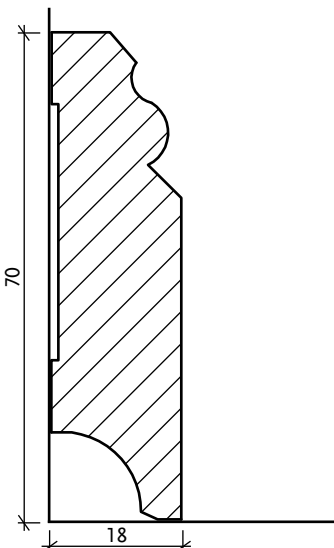

MASSIV LEISTEN

Deckleiste 24/03 mm

Viertelstab 14/14 mm

Deckleiste 14/18 mm (25/19)

Hohlkehlleiste 24/24 mm (30/30)

M-Profil 40/22 mm

Sockelleiste 40/16 mm, gefast

Sockelleiste 60/16 mm, gefast

Sockelleiste 60/16 mm, gerundet

Berliner Profil 70/18 mm (95/18 & 120/18)

FURNIERLEISTE

Furnierleiste 40/16 mm

Furnierleiste 40/18 mm

Furnierleiste 40/22 mm

Furnierleiste 60/22 mm

Furnierleiste 60/16 mm