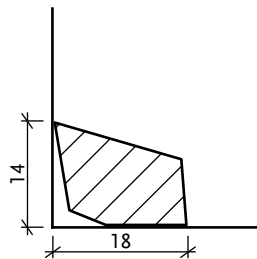

MASSIV LEISTEN

Deckleiste 24/03 mm

Viertelstab 14/14 mm

Deckleiste 14/18 mm (25/19)

Hohlkehlleiste 24/24 mm (30/30)

M-Profil 40/22 mm

Sockelleiste 40/16 mm, gefast

Sockelleiste 60/16 mm, gefast