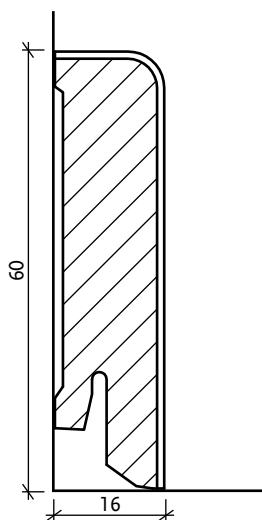

MASSIV LEISTEN

Deckleiste 24/03 mm

Viertelstab 14/14 mm

Deckleiste 14/18 mm (25/19)

Hohlkehlleiste 24/24 mm (30/30)

M-Profil 40/22 mm

Sockelleiste 40/16 mm, gefast

Sockelleiste 60/16 mm, gefast

Sockelleiste 60/16 mm, gerundet

Berliner Profil 70/18 mm (95/18 & 120/18)

FURNIERLEISTE

Furnierleiste 40/16 mm

Furnierleiste 40/18 mm

Furnierleiste 40/22 mm

Furnierleiste 60/22 mm

Furnierleiste 60/16 mm

Furnierleiste 80/16 mm