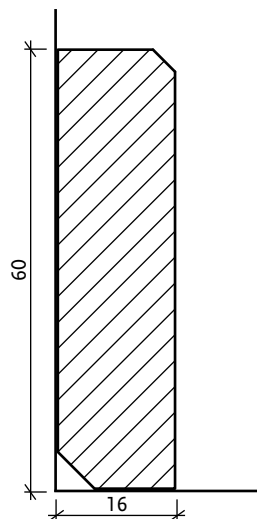

MASSIV LEISTEN

Deckleiste 24/03 mm

Viertelstab 14/14 mm

Deckleiste 14/18 mm (25/19)

Hohlkehlleiste 24/24 mm (30/30)

M-Profil 40/22 mm

Sockelleiste 40/16 mm, gefast

Sockelleiste 60/16 mm, gefast

Sockelleiste 60/16 mm, gerundet

Berliner Profil 70/18 mm (95/18 & 120/18)

FURNIERLEISTE

Furnierleiste 40/16 mm

Furnierleiste 40/18 mm

Furnierleiste 40/22 mm

Furnierleiste 60/22 mm

Furnierleiste 60/16 mm